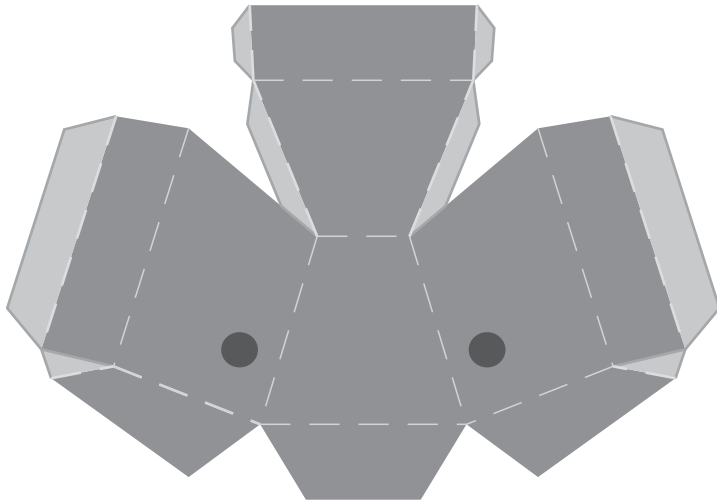

Beauto chaser

ペーパークラフト・カメ

完成写真

1 甲羅 (こうら) .01

のりつけ

山折り

2 甲羅 (こうら) .02

Beauto chaser

ペーパークラフト・てんとう虫

完成写真

1 胴体(どうたい).01

のりつけ

山折り

2 胴体(どうたい).02

Beauto chaser

ペーパークラフト・てんとう虫&カメ

のりつけ

山折り

谷折り

3 頭部 (とうぶ)

4 前足 (まえあし)

5 後ろ足 (うしろあし) 01-02

6 触角 (しよっかく)

3 頭部 (とうぶ)

4 目 (め)

5 尻尾 (しっぽ)

6 前足 (まえあし)

7 後ろ足 (うしろあし)